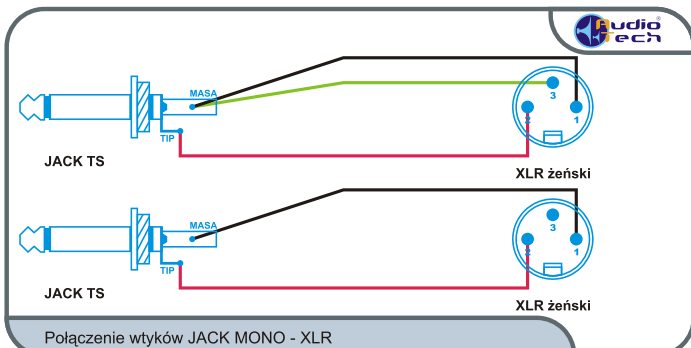

ŁĄCZENIE WTYCZEK I GNIAZD

SPEAKON - gniazdo

SPEAKON - wtyk

JACK - gniazdo

JACK MONO - wtyk

JACK STEREO - wtyk

CINCH - gniazdo

CINCH - wtyk

CANON XLR MĘSKI - gniazdo

CANON XLR MĘSKI - wtyk

CANON XLR ŻEŃSKI - gniazdo

CANON XLR ŻEŃSKI - wtyk