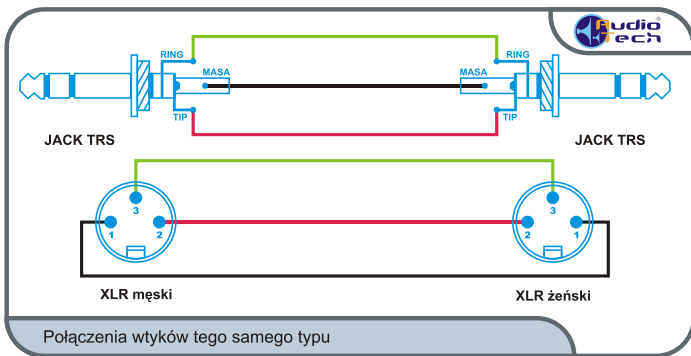

ŁĄCZENIE WTYCZEK I GNIAZD

SPEAKON - gniazdo

SPEAKON - wtyk

JACK - gniazdo

JACK MONO - wtyk

JACK STEREO - wtyk

CINCH - gniazdo

CINCH - wtyk

CANON XLR MĘSKI - gniazdo

CANON XLR MĘSKI - wtyk

CANON XLR ŻEŃSKI - gniazdo

CANON XLR ŻEŃSKI - wtyk