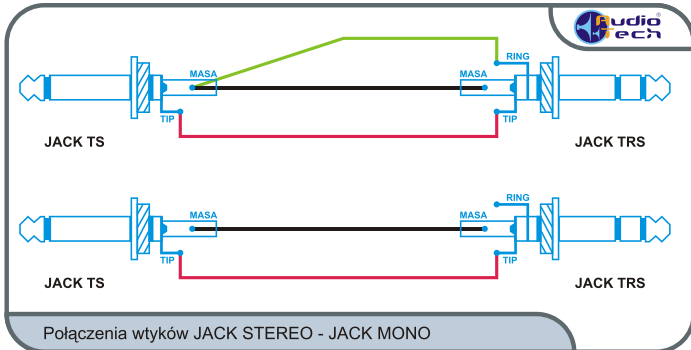

ŁĄCZENIE WTYCZEK I GNIAZD

SPEAKON - gniazdo

SPEAKON - wtyk

JACK - gniazdo

JACK MONO - wtyk

JACK STEREO - wtyk

CINCH - gniazdo

CINCH - wtyk

CANON XLR MĘSKI - gniazdo

CANON XLR MĘSKI - wtyk

CANON XLR ŻEŃSKI - gniazdo

CANON XLR ŻEŃSKI - wtyk