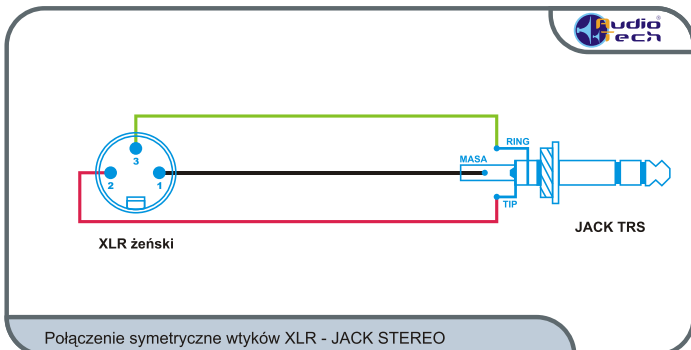

ŁĄCZENIE WTYCZEK I GNIAZD

SPEAKON - gniazdo

SPEAKON - wtyk

JACK - gniazdo

JACK MONO - wtyk

JACK STEREO - wtyk

CINCH - gniazdo

CINCH - wtyk

CANON XLR MĘSKI - gniazdo

CANON XLR MĘSKI - wtyk

CANON XLR ŻEŃSKI - gniazdo

CANON XLR ŻEŃSKI - wtyk