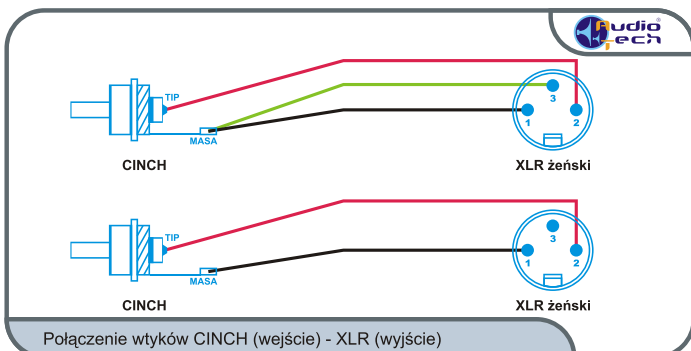

ŁĄCZENIE WTYCZEK I GNIAZD

SPEAKON - gniazdo

SPEAKON - wtyk

JACK - gniazdo

JACK MONO - wtyk

JACK STEREO - wtyk

CINCH - gniazdo

CINCH - wtyk

CANON XLR MĘSKI - gniazdo

CANON XLR MĘSKI - wtyk

CANON XLR ŻEŃSKI - gniazdo

CANON XLR ŻEŃSKI - wtyk