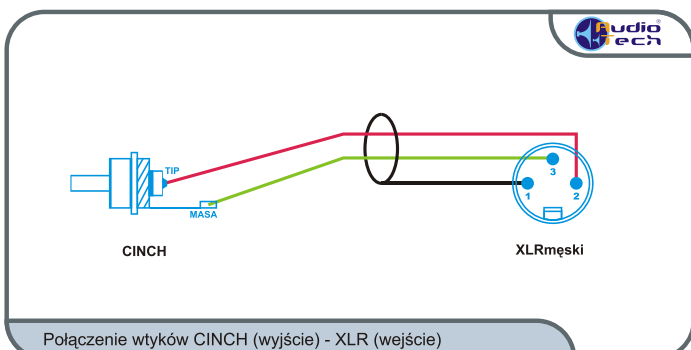

ŁĄCZENIE WTYCZEK I GNIAZD

SPEAKON - gniazdo

SPEAKON - wtyk

JACK - gniazdo

JACK MONO - wtyk

JACK STEREO - wtyk

CINCH - gniazdo

CINCH - wtyk

CANON XLR MĘSKI - gniazdo

CANON XLR MĘSKI - wtyk

CANON XLR ŻEŃSKI - gniazdo

CANON XLR ŻEŃSKI - wtyk